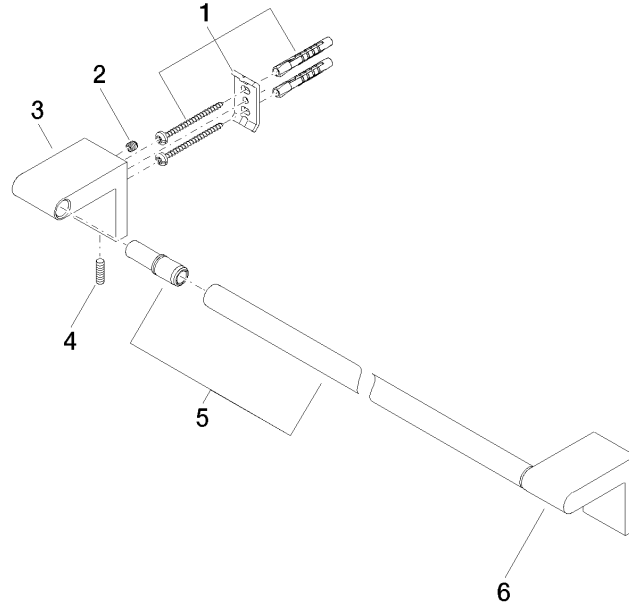

83 060 670

- gauge 600 mm
- width 645mm
- height 60 mm
- 73mm projection

Fits ELIO, ENO, LOT, MEM and TARA ULTRA

	Chrome	83 060 670-00
	Brushed Platinum	83 060 670-06
	Dark Chrome	83 060 670-19
	Matte Black	83 060 670-33
	Brushed Chrome	83 060 670-93

83 060 670

mm [inches]

83 060 670

Parts for other finishes can be found here: [Brushed](#)
[Platinum](#)

Spare parts list

No.	Item Number	Name	Quantity used	Delivery time
1	05 17 20 736 00 90	fixing set	2	2
2	09 31 11 049 90	pin	2	2
3	08 17 67 502-00	holder	1	10
4	04 31 11 113 00 90	pin	2	2
5	90 28 22 652 00-00	holder	1	10
6	08 17 67 503-00	holder	1	10