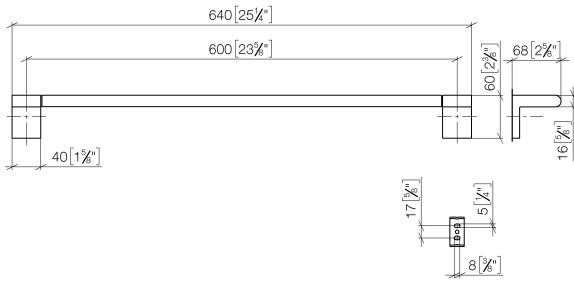

83 060 670

- gauge 600 mm
- width 645mm
- height 60 mm
- 73mm projection

Fits ELIO, ENO, LOT, MEM and TARA ULTRA

	Chrome	83 060 670-00
	Brushed Platinum	83 060 670-06
	Dark Chrome	83 060 670-19
	Matte Black	83 060 670-33
	Brushed Chrome	83 060 670-93

83 060 670

mm [inches]

83 060 670

Parts for other finishes can be found here: [Brushed](#)
[Platinum](#)

Spare parts list

No.	Item Number	Name	Quantity used	Delivery time
1	05 17 20 736 00 90	fixing set	2	2
2	09 31 11 049 90	pin	2	2
3	08 17 67 502-00	holder	1	10
4	04 31 11 113 00 90	pin	2	2
5	90 28 22 652 00-00	holder	1	10
6	08 17 67 503-00	holder	1	10